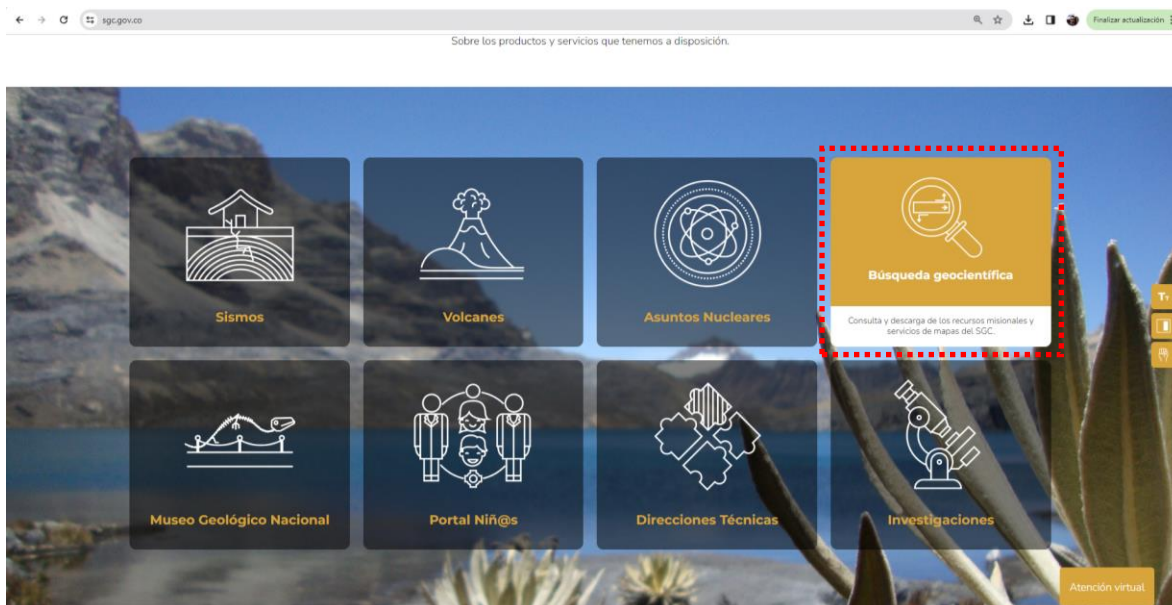

## Publicación de productos geocientíficos oficializados Acta No. 250 de 2025

El Servicio Geológico Colombiano, por medio del procedimiento de oficialización con el Acta No. 250 del 21 de julio de 2025, oficializó 2 productos geocientíficos, en cumplimiento de su misión institucional.

Para realizar la búsqueda, consulta y acceso a los productos geocientíficos, lo puede realizar mediante el Motor de Integración de Información Geocientífica - MIIG, en el siguiente enlace: <https://miig.sgc.gov.co/Paginas/advanced.aspx>

O ingresando por nuestro Portal Web [www.sgc.gov.co](http://www.sgc.gov.co), sección de temas, botón Búsqueda Geocientífica, como se presenta a continuación:

**SIIG**

Sistema Integrado de Información Geocientífica. Plataforma que integra diversas fuentes de información geocientífica, geográfica y de contenidos en un solo punto único de entrada a consultas.

Consultar